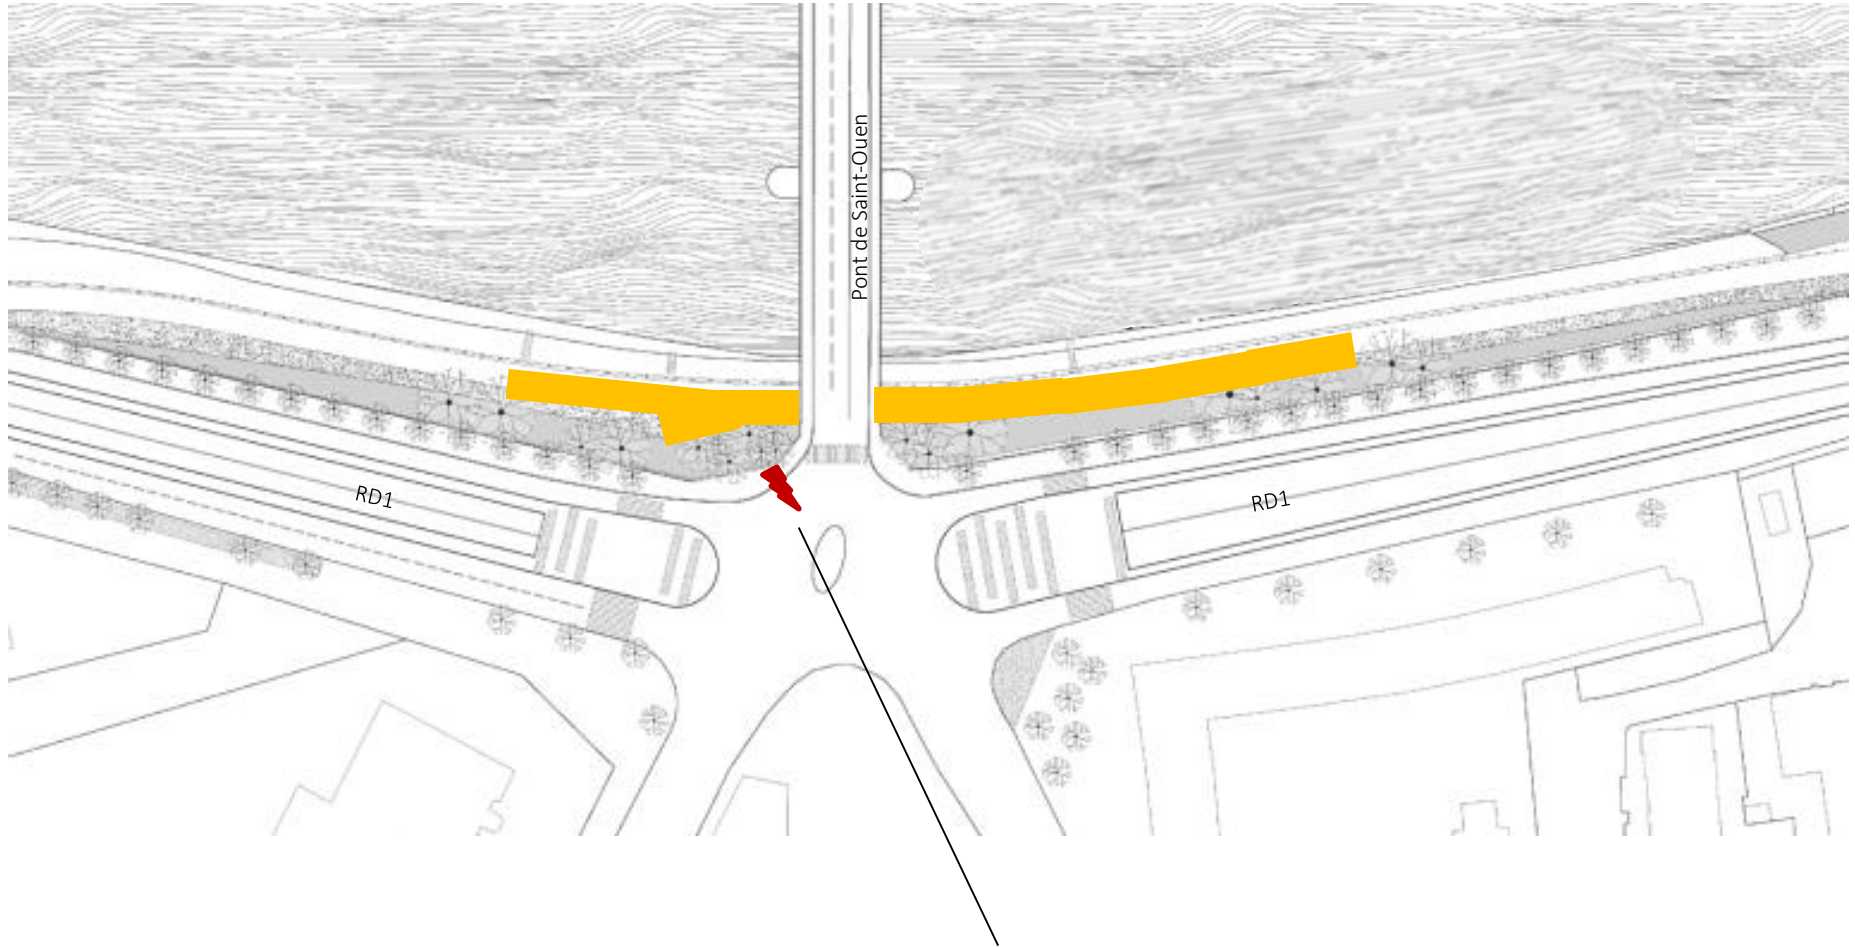

# Berges de Seine de Saint-Ouen

Branchement borne électrique

# Berges de Seine de Saint-Ouen

Pente 2,5%  
95 m linéaires

Zone plane exploitable  
130 m linéaires

Pente 2%  
90 m linéaires

Photos Berges de Seine de Saint-Ouen de 2023

Photos Berges de Seine de Saint-Ouen de 2023