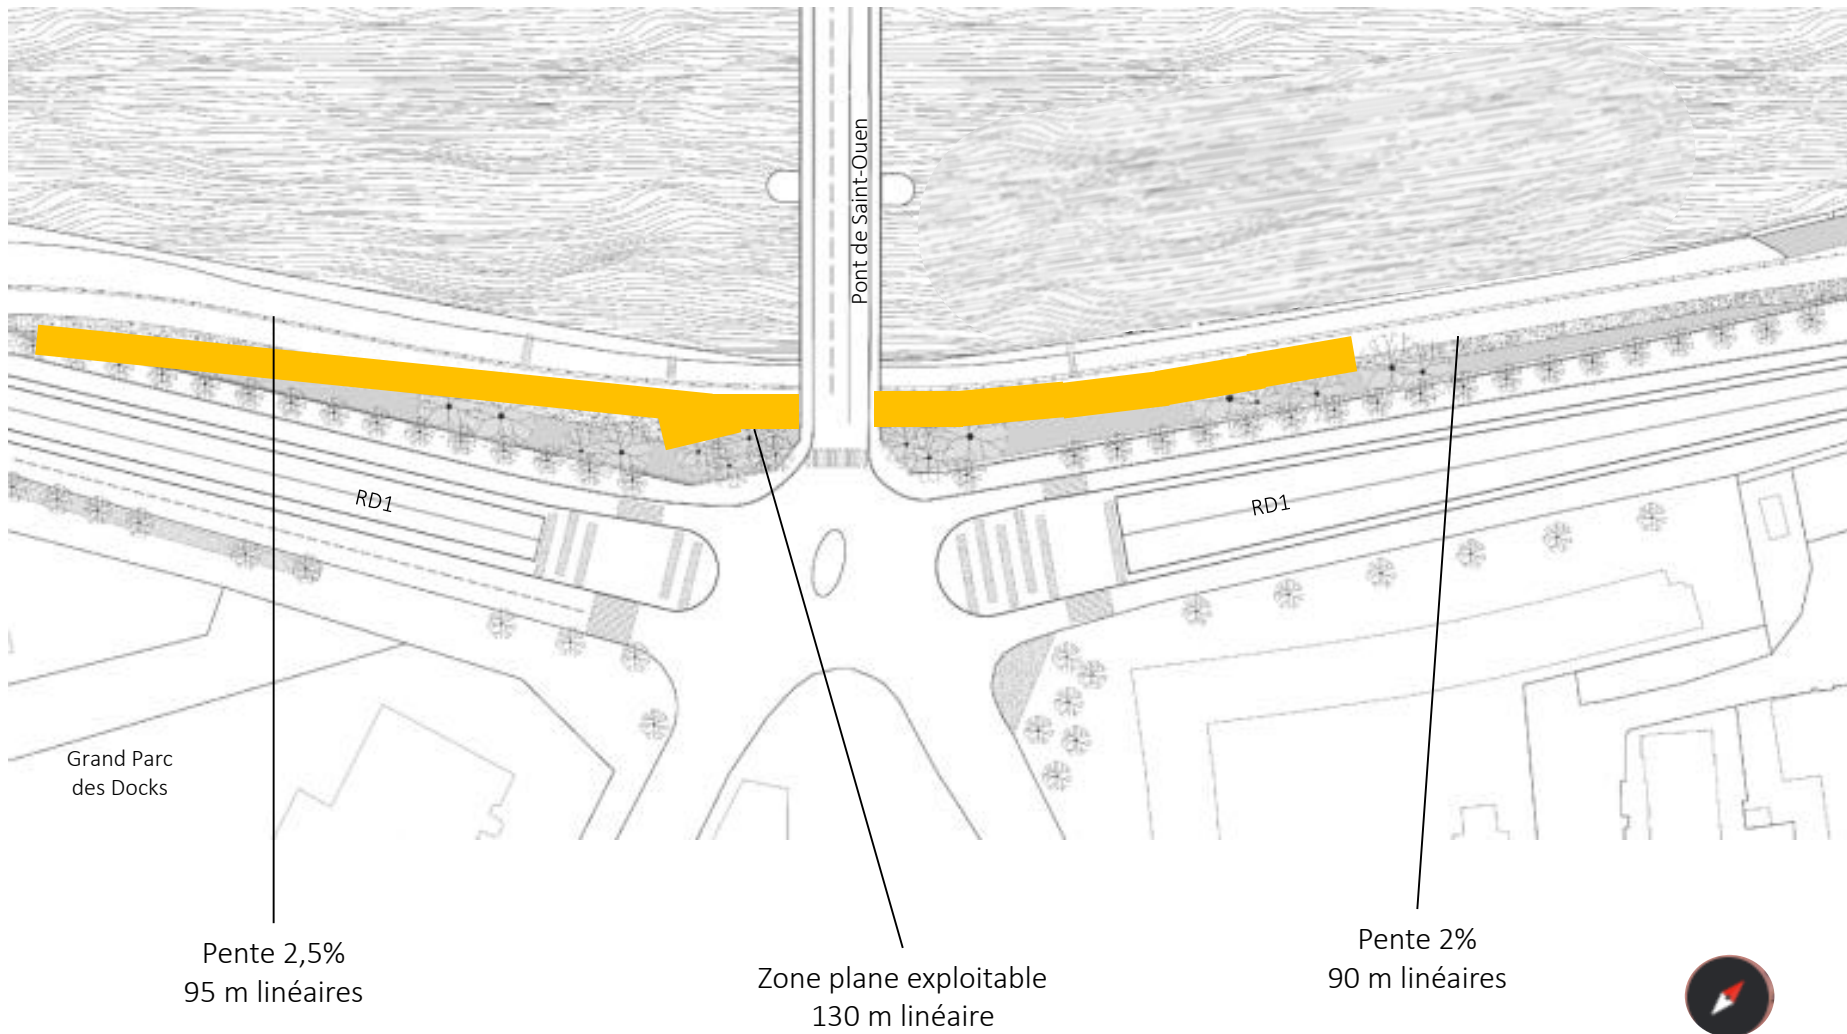

# Berges de Seine de Saint-Ouen

# Berges de Seine de Saint-Ouen

Branchement borne électrique

# Berges de Seine de Saint-Ouen

Pente 2,5%  
95 m linéaires

Zone plane exploitable  
130 m linéaires

Pente 2%  
90 m linéaires

Photos Berges de Seine de Saint-Ouen de 2023

Photos Berges de Seine de Saint-Ouen de 2023