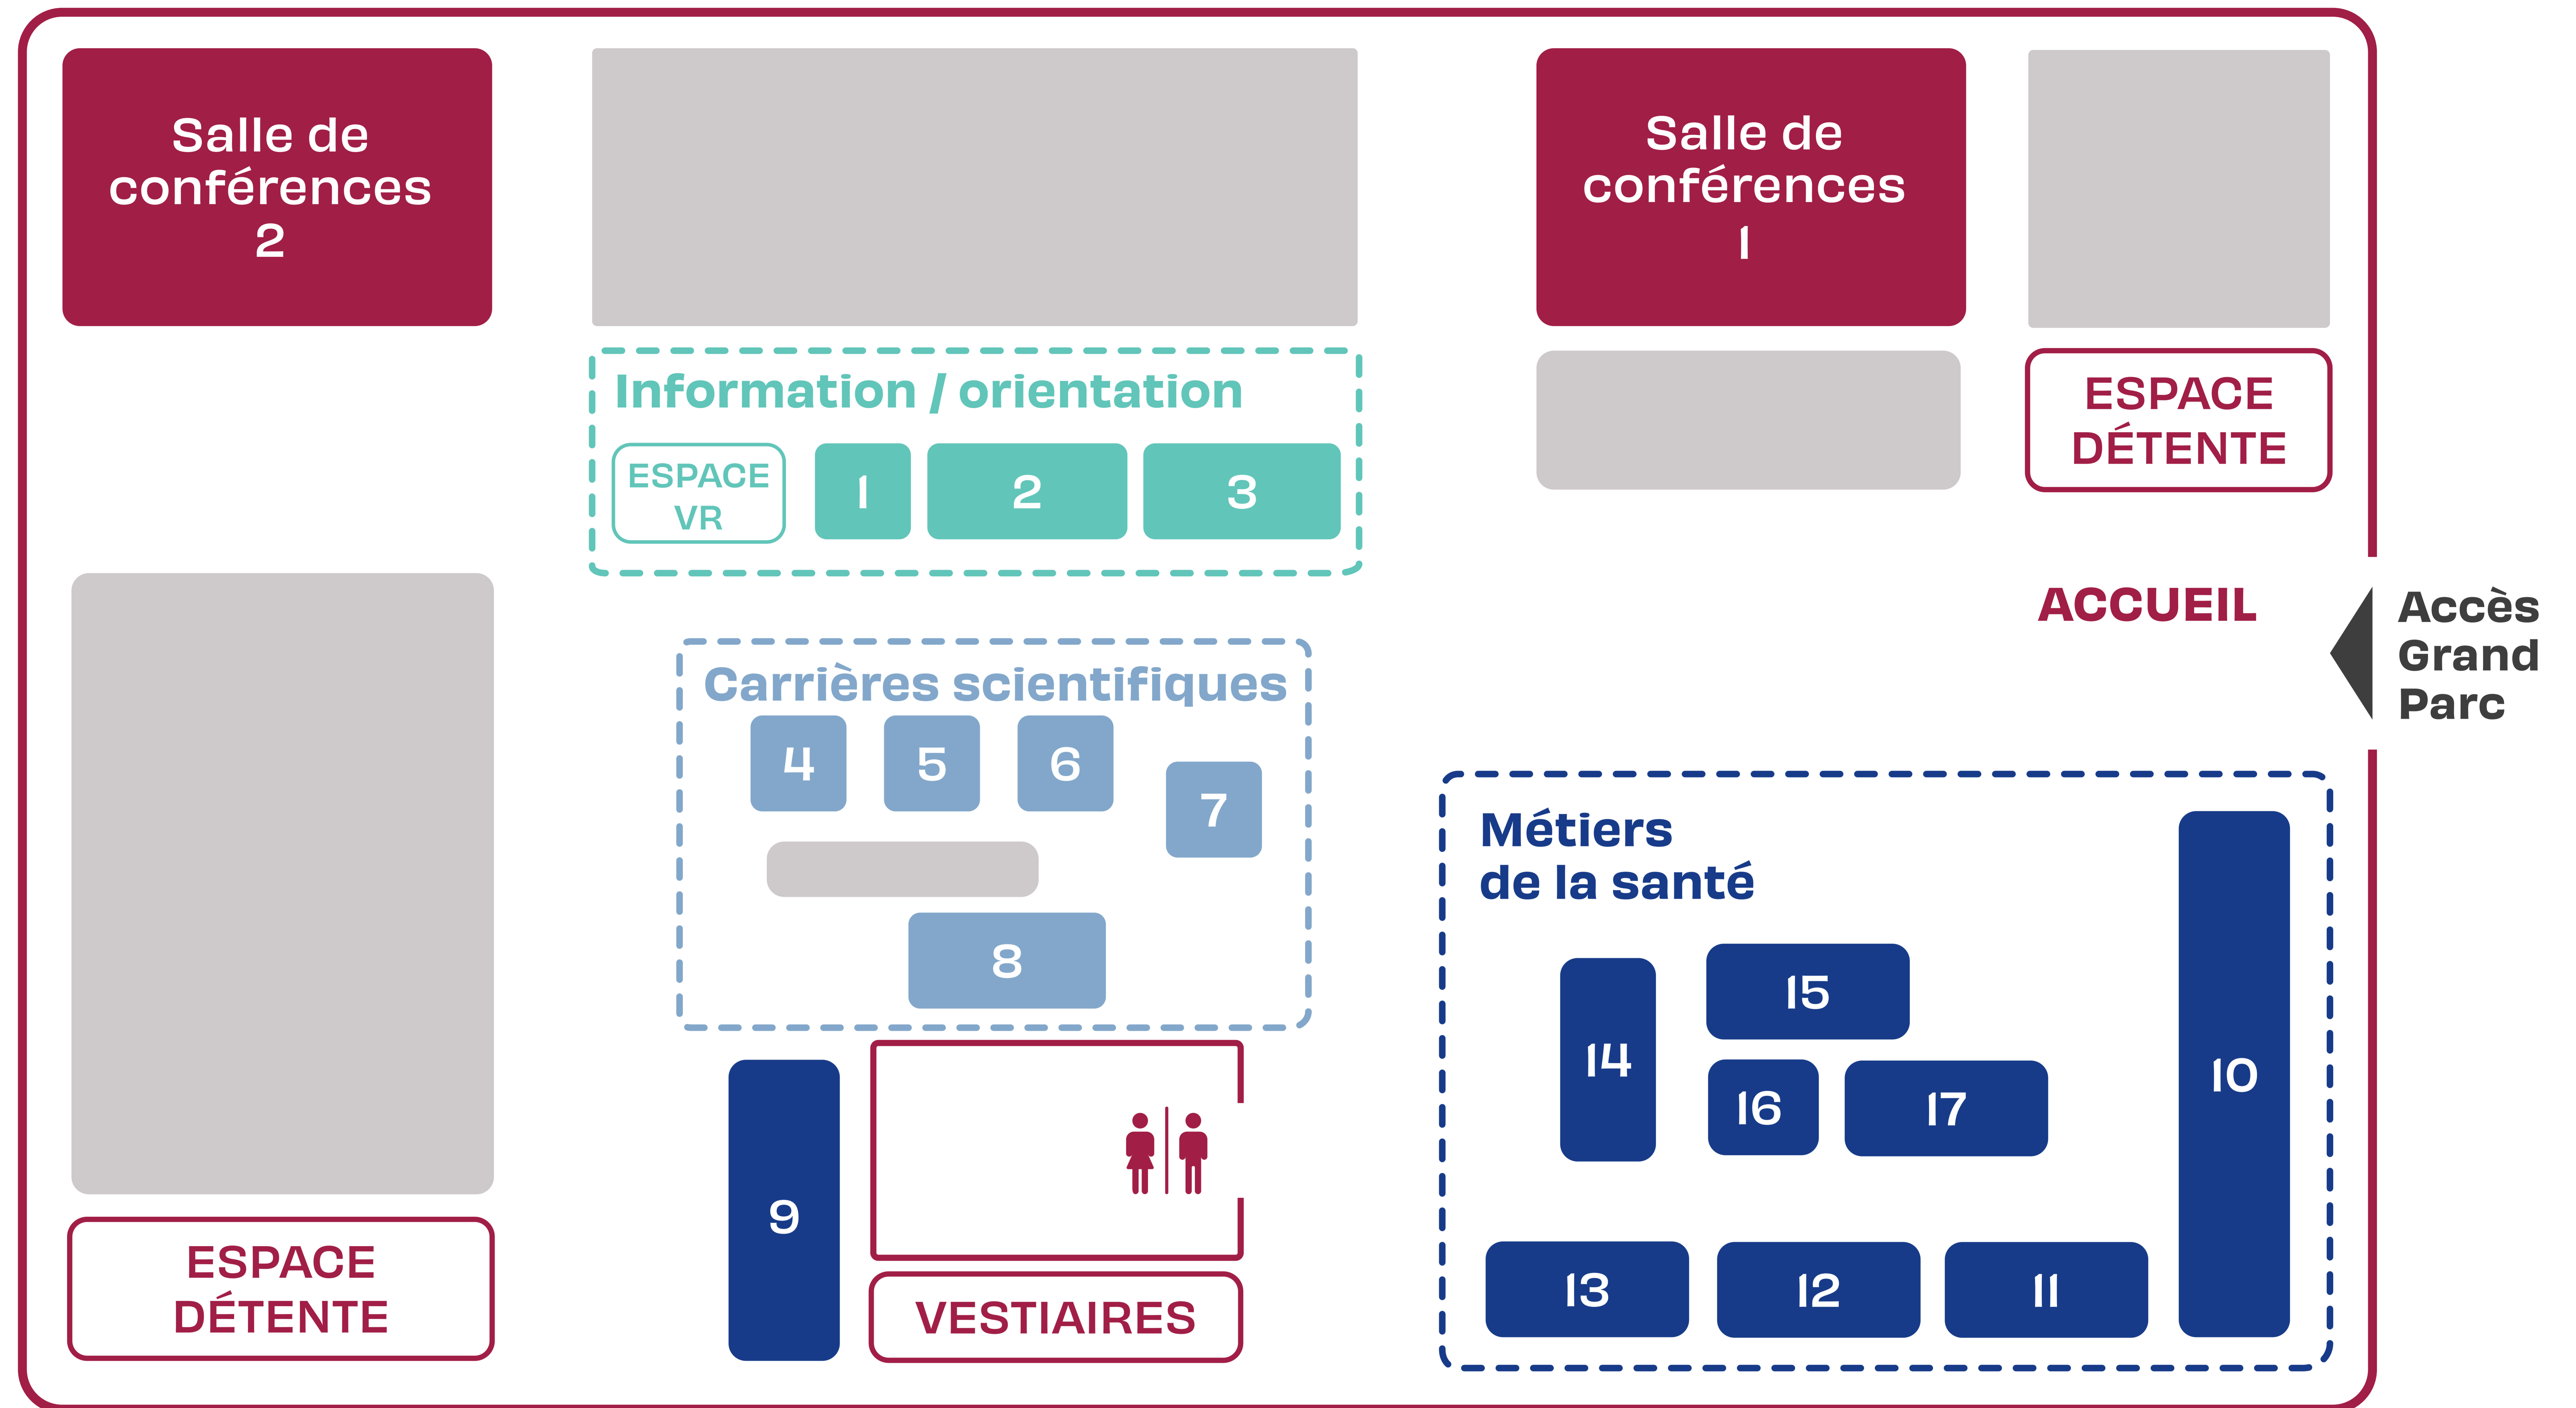

2^E FORUM DES CARRIÈRES SCIENTIFIQUES ET DES MÉTIERS DE LA SANTÉ

Information / orientation

1	Région Île-de-France Agence Oriane (vendredi)
	Jexplore (samedi)
2	Conseil départemental de la Seine-Saint-Denis
3	Université Paris Cité Information / orientation

Carrières scientifiques

4	Association Elles bougent
5	Université Paris Cité Sciences biomédicales
6	École publique de l'ingénierie mécanique et numérique ISAE- Supméca
7	Université Paris Cité Chimie
8	Université Paris Cité École d'ingénieur Denis Diderot

Métiers de la santé

9	Jeu Dédale à l'hôpital
10	Assistance Publique - Hôpitaux de Paris
11	Université Paris Cité Odontologie
12	Université Paris Cité Sciences infirmières
13	Université Paris Cité Médecine
14	Ville de Saint-Ouen-sur-Seine
15	Université Paris Cité Rééducation – réadaptation
16	Université Paris Cité Pharmacie
17	Université Paris Cité Maïeutique